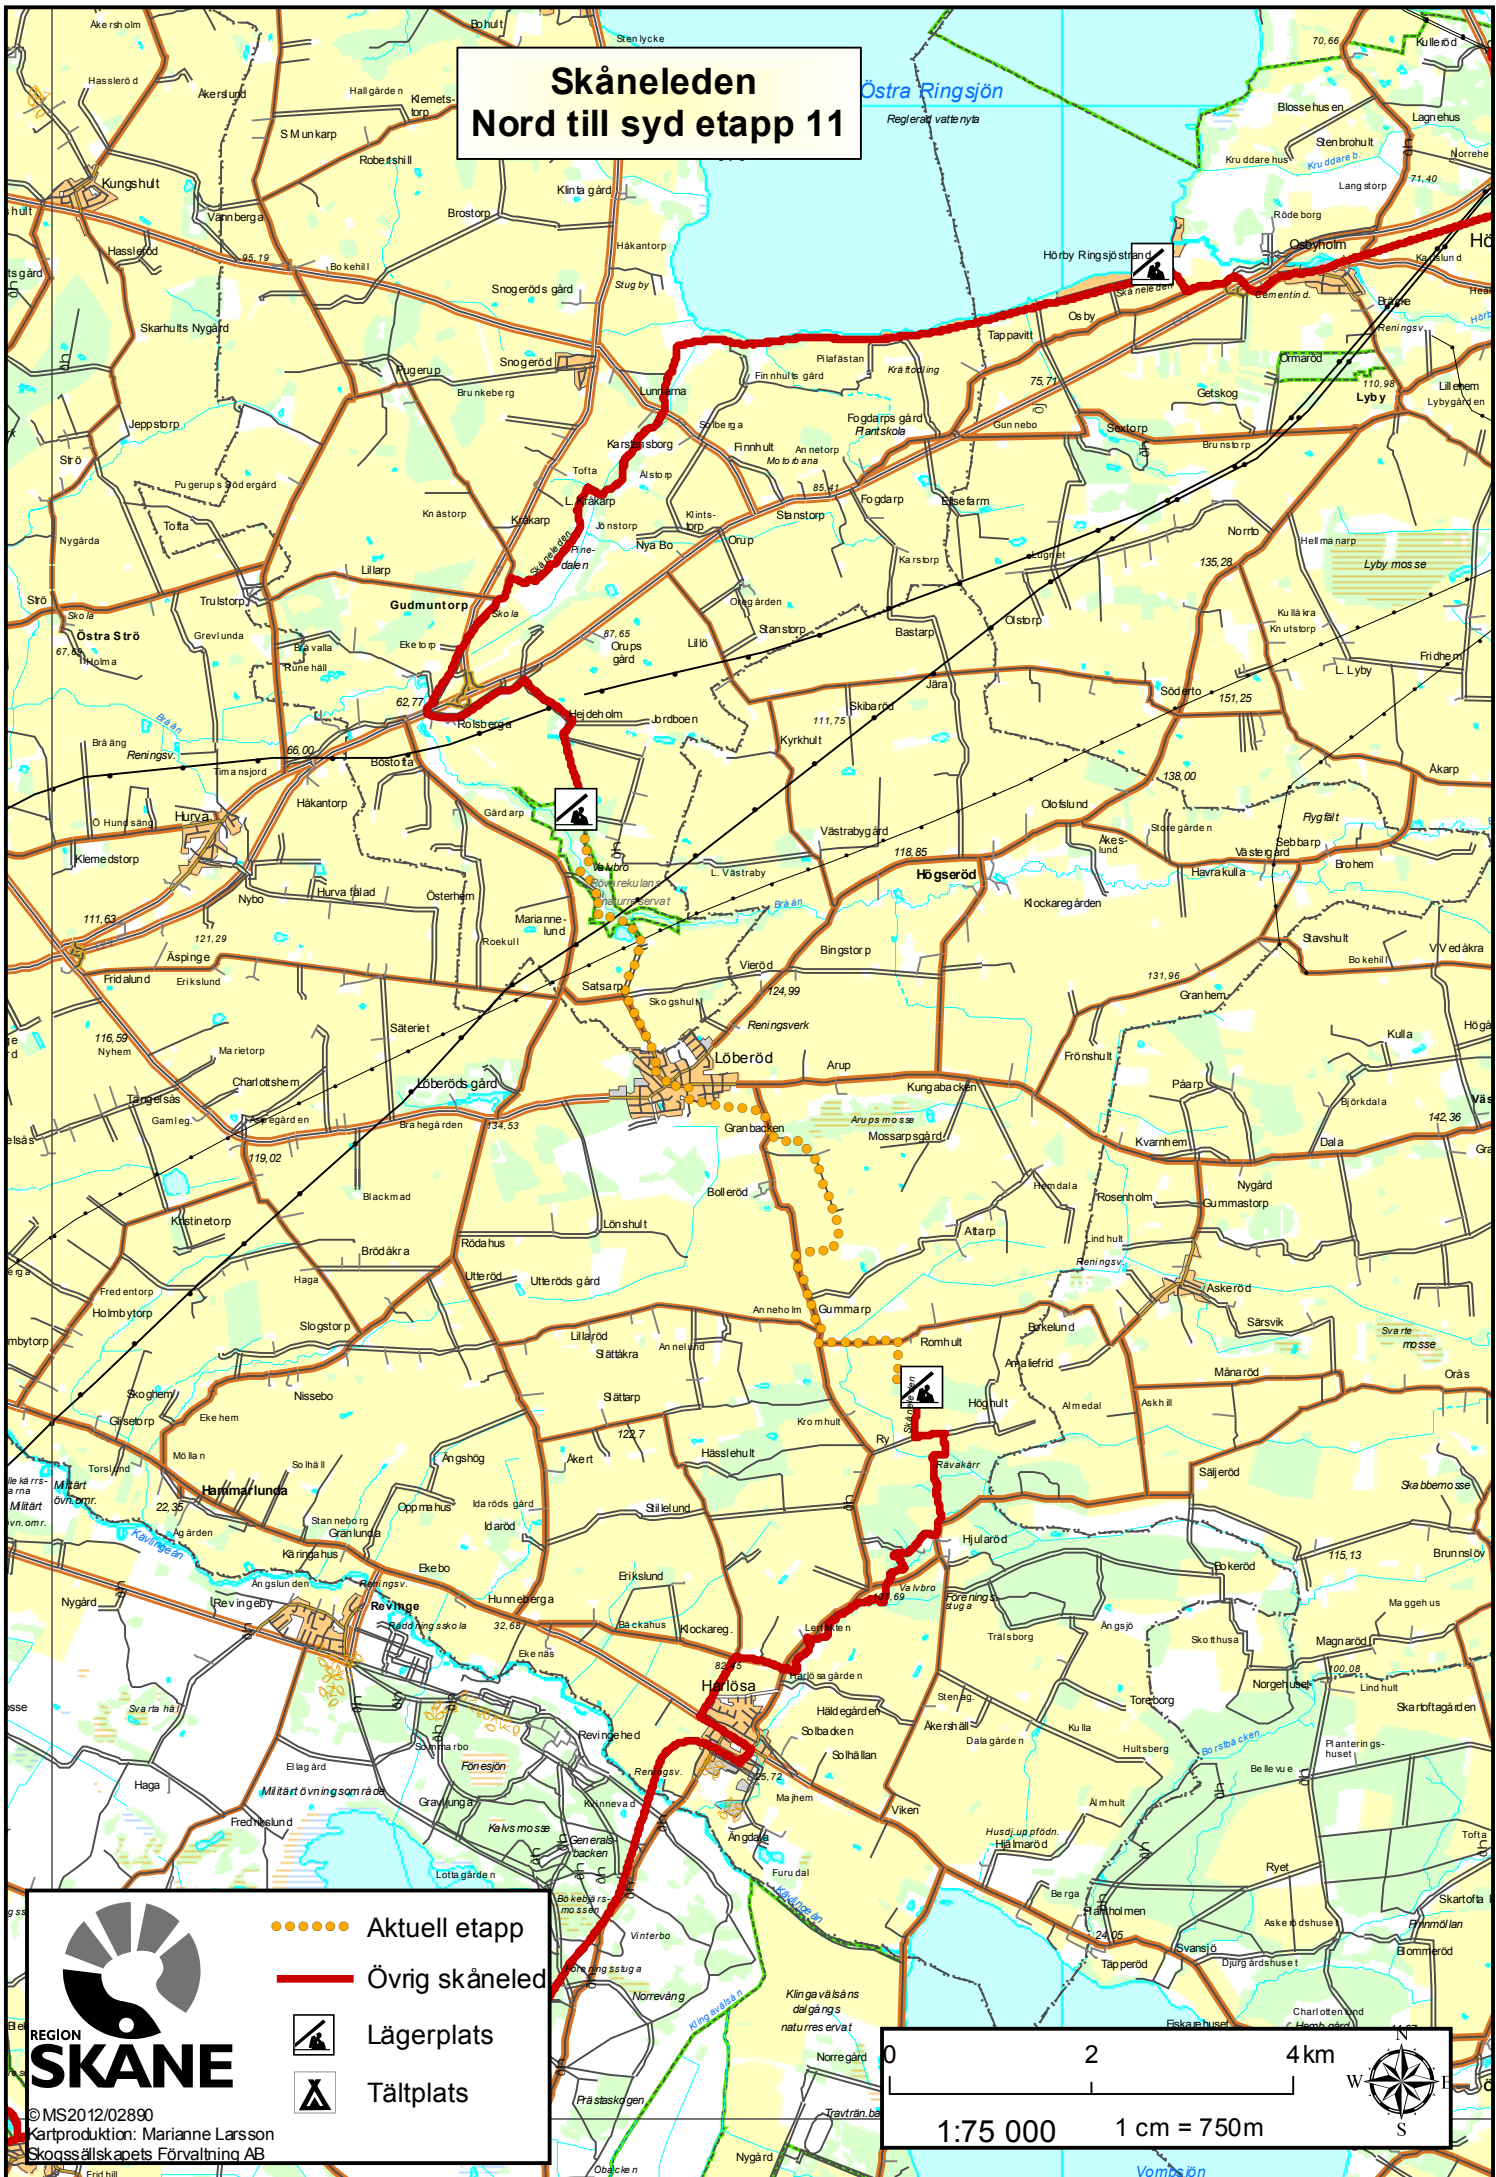

# Skåneleden Nord till syd etapp 11

- Aktuell etapp
- Övrig skåneled
- Lägerplats
- Tältplats